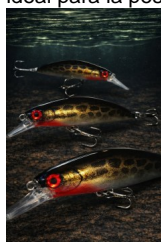

Bagre Dorado - 8cm - 12gr

Señuelo tipo Minnow de color Negro Dorado, con manchas negras, ideal para la pesca de truchas grandes en río y lagos. Su acción es Sinking Slow.

Señuelo Tipo Minnow Imitación al Bagre, con sus 8cm este señuelo es para pescar grandes truchas, Su modalidad Sinking Slow permite recorrer todas las capas de agua y su alto contraste permite que las truchas lo vean muy fácilmente en condiciones de poca visibilidad.

Calificación: Sin calificación

Precio

Precio de venta \$8.000

3-5 DIAS
★★★★★

[¿Tienes alguna pregunta?, ¡Clic!](#)

Descripción

Descripción

El Minnow Bagre es el primero con estas características, que lo hacen un excelente señuelo para pescar grandes truchas. Sus colores de alto contraste permite que las truchas lo detecten en aguas de poca visibilidad. Un color Rojo Sangre en su babero hace pensar a las truchas que es un pez herido, lo que lo convierte instantáneamente en una presa fácil para las grandes depredadoras.

- **Modelo:** Minnow Bagre
- **Color:** Negro Oro
- **Tamaño:** 8 cm
- **Peso:** 12 gramos
- **Tipo:** Señuelo duro (hard bait)
- **Acción:** Sinking Slow
- **Profundidad de nado:** 0.5 – 1.5 metros
- **Anzuelos:** Triple de alta resistencia (2 unidades)
- **Material:** Plástico ABS reforzado
- **Acabado:** Pintura de alto contraste y todos dorados.
- **Sonajero interno:** Sí (emite vibraciones y sonido para atraer depredadores)
- **Usos recomendados:** Pesca de truchas, percas y otras especies depredadoras de agua dulce
- **Técnicas de uso:** Recuperación lineal.