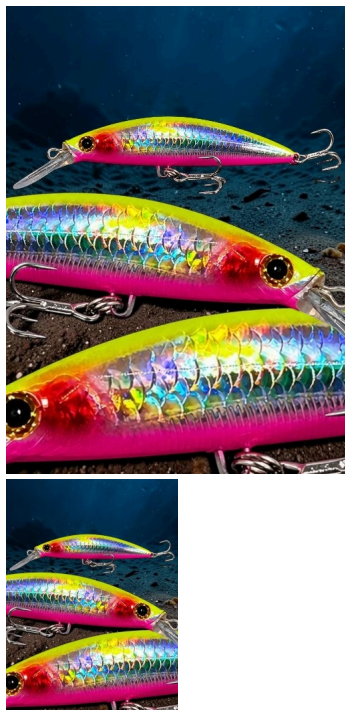

Corvino MK25 Yellow Pink - 11cm - 25gr

Señuelo tipo Minnow de 11cm y 25gr. con Estabilizador de nado. Ideal para la pesca de corvinas.

Calificación: Sin calificación

Precio

Precio de venta\$10.000

14 DIAS
★ ★ ★ ★ ★