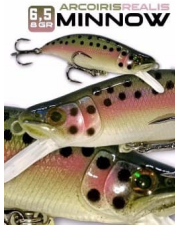

Arcoiris Realis 6,5cm - 8gr

Señuelo tipo Minnow imitación de trucha Arcoiris de 6,5cm y 8gr ideal para la pesca de truchas en río y lagos.

Señuelo tipo Minnow Sinking Low con diseño de trucha Arcoiris Realista Holográfico ideal para la pesca de truchas medianas y grandes en ríos y lagunas.

Calificación: Sin calificación

Precio

Precio de venta \$8.000

1-4 SEMANAS
★★

[¿Tienes alguna pregunta? ¡Clic!](#)

Descripción

Acción realista: Los señuelos de nuestra marca están contruidos para ofrecer una acción de natación y movimiento realista en el agua. Ya sea que estés utilizando como señuelos de superficie, medios o de profundidad, su movimiento imita con precisión los movimientos naturales de las presas, lo cual resulta irresistible para los peces y los incita a morder.

Carlos Palma R.

Viernes, 12 Mayo 2023

Lo que más me fascina del Minnow Trucha Arcoiris es su textura realista y su brillo holográfico. Esto añade un elemento adicional de atracción para las truchas, haciendo que se sientan atraídas hacia él sin poder resistirse. La acción de natación frenética y natural de este señuelo es absolutamente convincente, lo cual ha resultado en capturas exitosas de truchas medianas y grandes.

Leonardo Higuera E.

Lunes, 08 Mayo 2023

Quiero compartir mi entusiasmo por el este Señuelo, un señuelo de pesca que ha superado todas mis expectativas. Este señuelo, con su forma y colores realistas de trucha arcoiris, es simplemente impresionante. Cada detalle, escamas, ojos 3d y textura, han sido cuidadosamente diseñado para imitar a la perfección a esta popular presa de agua dulce.