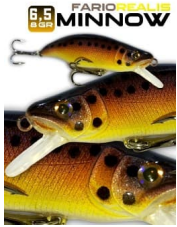

Fario Realis 6,5cm - 8gr

Señuelo tipo Minnow imitación a Trucha Fario Holográfico, Sus colores realistas hacen de este señuelo un señuelo de pesca formidable. Su acción es Sinking Slow. Ideal para la pesca en ríos medianos y grandes.

Señuelo tipo Minnow Sinking Low con diseño de trucha Fario Realista Holográfico ideal para la pesca de truchas medianas y grandes en ríos y lagunas.

Calificación: Sin calificación

Precio

Precio de venta \$8.000

1-4 SEMANAS
**

[¿Tienes alguna pregunta? ¡Clic!](#)

Descripción

Acción realista: Los señuelos de nuestra marca están contruidos para ofrecer una acción de natación y movimiento realista en el agua. Ya sea que estés utilizando como señuelos de superficie, medios o de profundidad, su movimiento imita con precisión los movimientos naturales de las presas, lo cual resulta irresistible para los peces y los incita a morder.

Comentarios

Sábado, 09 Septiembre 2023

Este señuelo es altamente efectivo cuando se trata de truchas. Ha sido mi elección número uno en cada viaje de pesca y ha demostrado ser consistentemente exitoso. Si buscas un señuelo de pesca confiable y efectivo para truchas, el Fario Realis es una