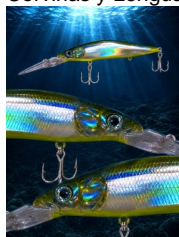

## Puyrerrey Light Trolling - 11cm - 16gr

Señuelo tipo Minnow imitación dePejerrey , ideal para la pesca de Corvinas y Lenguado, Su textura y colores holográficos lo hacen ver como un pez realista

Imitación al Pejerrey, Ideal para la pesca de Trolling, con tonos naturales y textura holográfica.

## Descripción

**Mejora tu jornada de pesca con el Minnow Puyerre: el señuelo imprescindible para capturar lenguados de forma eficaz. ¡Añádelo a tu caja de pesca y experimenta la diferencia hoy mismo!**

El Minnow Puyerre de 11cm y 16gr es el señuelo perfecto para los pescadores que buscan capturar lenguados ó corvinas en modalidad de Trolling con eficacia. Diseñado para imitar a un pejerrey, este señuelo combina realismo y funcionalidad para atraer a los peces más esquivos.

## Características Principales:

- - **Longitud:** 11cm
- - **Peso:** 16gr
- - **Diseño Realista:** Imitación precisa de un pejerrey, un alimento natural para el lenguado.
- - **Material Duradero:** Fabricado con materiales de alta calidad que resisten el desgaste y el impacto.
- - **Colores Atractivos:** Disponibles en una variedad de colores para adaptarse a diferentes condiciones de agua y luz.
- - **Anzuelos Afilados:** Equipado con anzuelos resistentes y afilados que aseguran una captura firme.
- - **Movimiento Natural:** Acción de nado realista que imita el movimiento de un pejerrey, incrementando la atracción del lenguado.
- - **Versatilidad:** Ideal para usar en distintas técnicas de pesca, incluyendo el lanzado y la pesca a fondo.